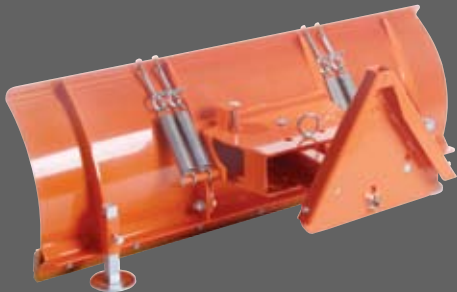

Sneeuwruimer voor mini tractors of heftrucks

Breedte sneeuwruimers
123 cm - 137 cm - 148 cm - 165 cm

Sneeuwruimer met koppeldriehoek voor minitractoren

Sneeuwruimer met koppelstuk voor heftrucks

4 Trekveren voor veiligheidsmechanisme manuele drieweg verstelling

Hydraulische links- rechts stelling enkel mini tractoren

Aanpassingsmogelijkheden Tractoren + 5 jaar

Strooiwagen voor zout en zand, strooibreedte 240 cm - 300 cm
Inhoud ongev. 40 liter

Koppelstuk heftruck

Largeur du chasse-neige
123 cm - 137 cm - 148 cm - 165 cm

Chasse-neige avec attachement delta
pour mini tracteur

Chasse-neige avec couplage
pour chariot élévateur

4 ressorts
pour le dispositif
de sécurité.
Réglage manuel en
trois positions

Hydraulique gauche-droite,
uniquement pour mini tracteurs

Personnalisation pour tracteur
+ 5 ans

Attachement pour chariot
élévateur

Chasse-neige
élévateur

Saleuse de sel et de sable
largeur d'épandage 240 cm - 300 cm
capacité d'environ 40 liter