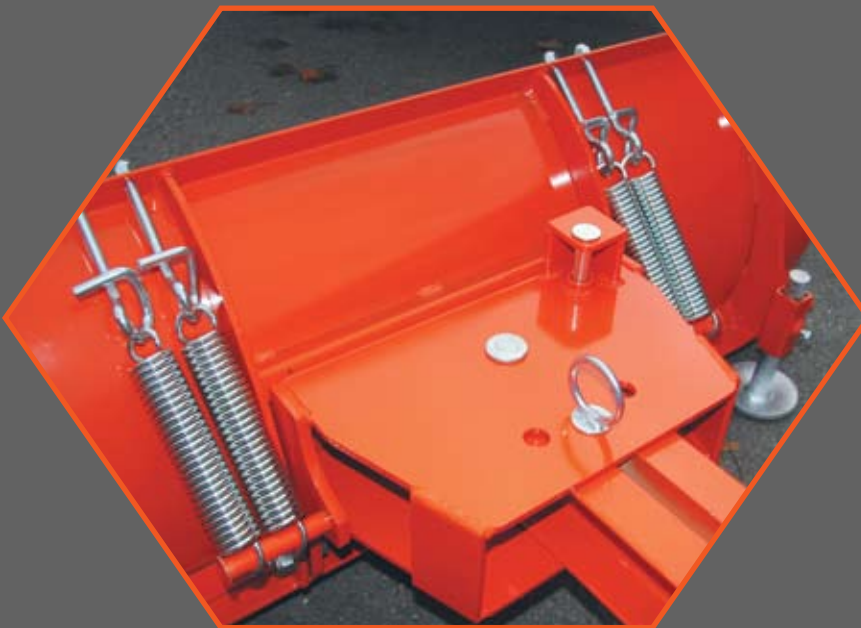

Sneeuwruimer voor mini tractors of heftrucks

Breedte sneeuwruimers
123 cm - 137 cm - 148 cm - 165 cm

Sneeuwruimer met koppeldriehoek voor minitractoren

Sneeuwruimer met koppelstuk voor heftrucks

4 Trekveren voor veiligheidsmechanisme manuele drieweg verstelling

Hydraulische links- rechts stelling enkel mini tractoren

Aanpassingsmogelijkheden Tractoren + 5 jaar

Strooiwagen voor zout en zand, strooibreedte 240 cm - 300 cm
Inhoud ongev. 40 liter

Koppelstuk heftruck

Largeur du chasse-neige
123 cm - 137 cm - 148 cm - 165 cm

Chasse-neige avec attachement delta
pour mini tracteur

Chasse-neige avec couplage
pour chariot élévateur

4 ressorts
pour le dispositif
de sécurité.
Réglage manuel en
trois positions

Hydraulique gauche-droite,
uniquement pour mini tracteurs

Personnalisation pour tracteur
+ 5 ans

Attachement pour chariot
élévateur

Chasse-neige
élévateur

Saleuse de sel et de sable
largeur d'épandage 240 cm - 300 cm
capacité d'environ 40 liter