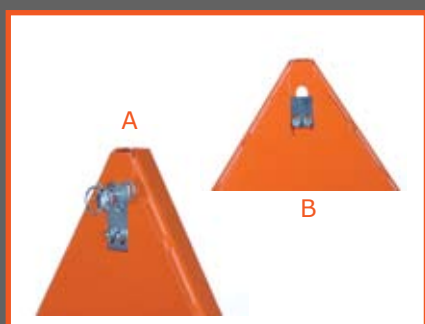

Largeur du chasse-neige
123 cm - 137 cm - 148 cm - 165 cm

Chasse-neige avec attachement delta
pour mini tracteur

Chasse-neige avec couplage
pour chariot élévateur

4 ressorts
pour le dispositif
de sécurité.
Réglage manuel en
trois positions

Hydraulique gauche-droite,
uniquement pour mini tracteurs

Personnalisation pour tracteur
+ 5 ans

Attachement pour chariot
élévateur

Chasse-neige
élévateur

Saleuse de sel et de sable
largeur d'épandage 240 cm - 300 cm
capacité d'environ 40 liter