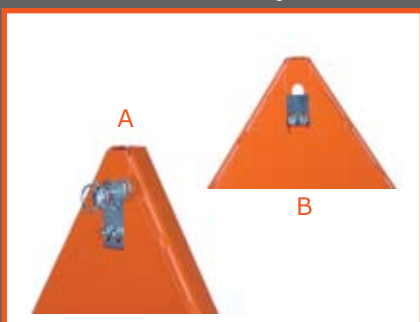

Aanpassingsmogelijkheden Tractoren + 5 jaar